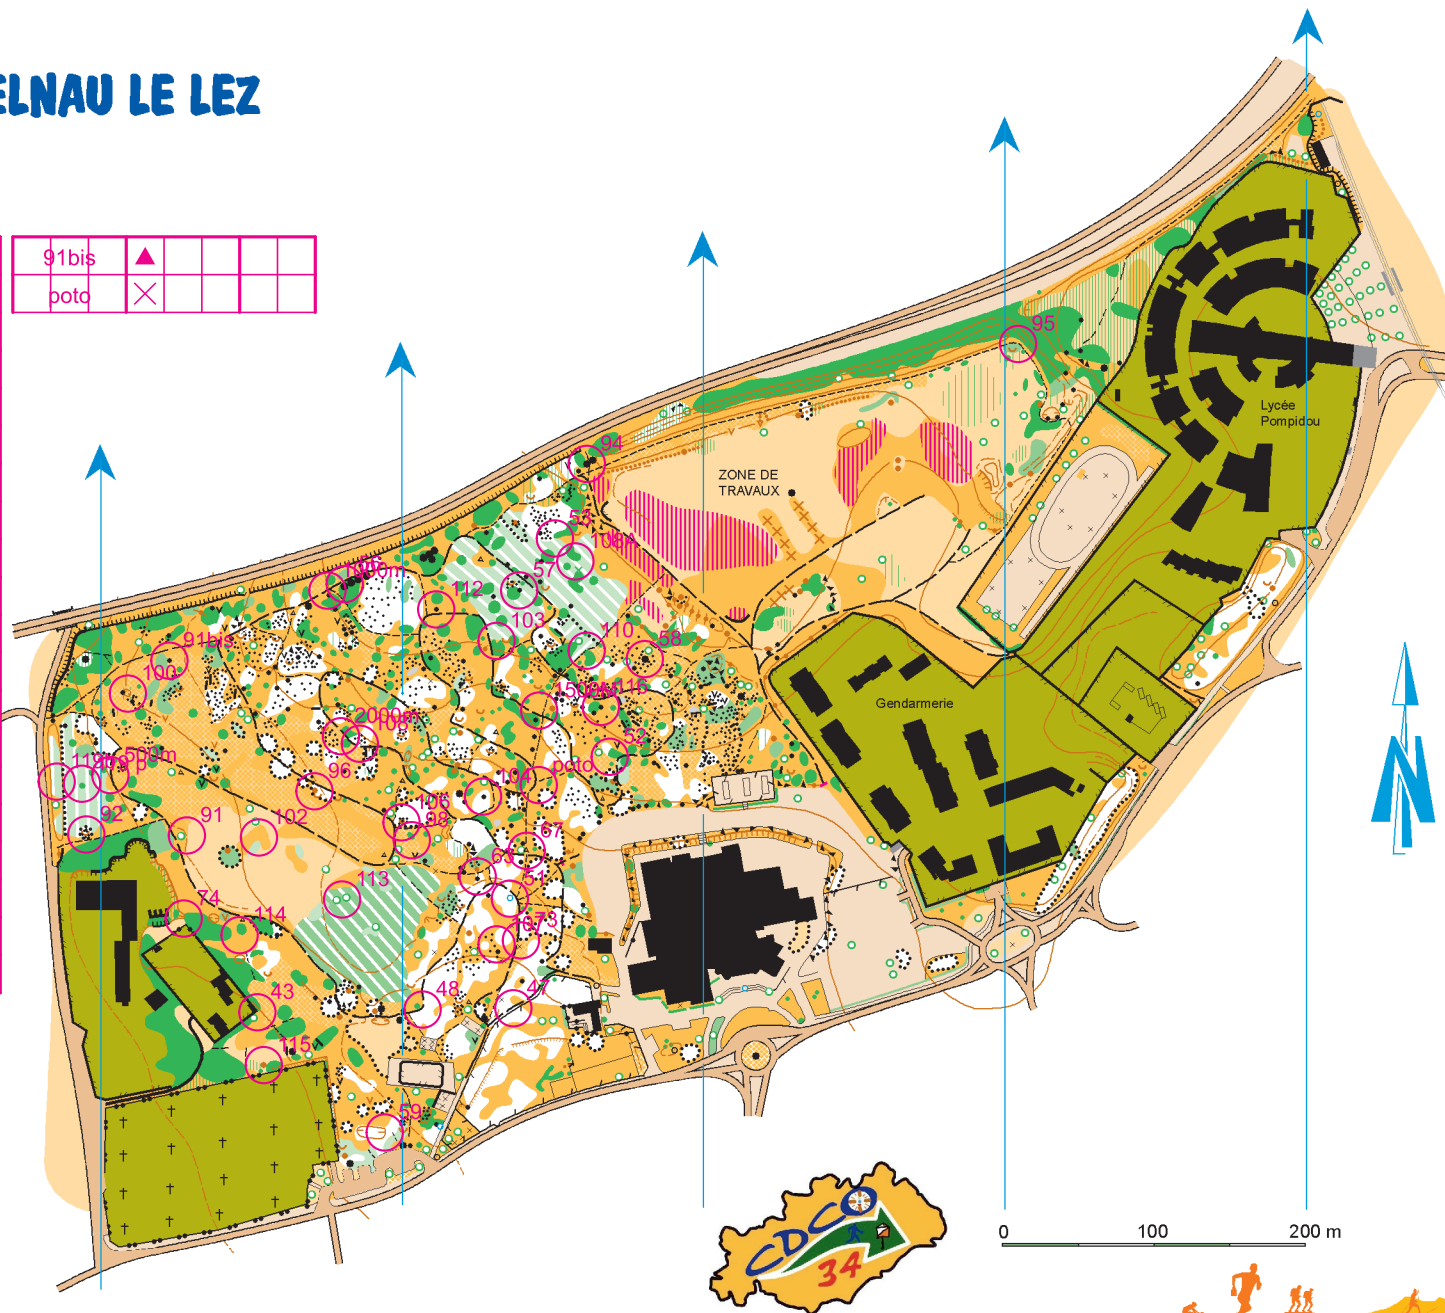

LE PALAIS DES SPORTS - CASTELNAU LE LEZ

Echelle : 1/5000
Equidistance : 5m

1000m	×		
1500M	×		
2000m	×		
500m	×		
43	↗	↘	
47	↗		
48	↗	<	
51	↗		
52	←	⊙	
53	↗	⊙	
56	←	⊙	
57	↖	▲	
58	↗	▲	
59	⊙	⊙	
63	↗	⊥	
67	×		
73	→	⊙	
74	↗	↖	⊙
108A	↑	⊙	
91	△	⊙	

92	⊙	⊙	
94	↖	▲	
95	↗	<	
96	•		
98	⊙	⊙	
100	⊙		
102	⊙		
103	⊙	⊙	
104	▲		
106	•		
107		⊙	
108	×		
110	↗	<	
112	▲		
113	△	△	⊥
114	⊙	⊙	
115	•	⊙	
116		▲	
119b	⊙	—	⊥
119p	↖	⊙	

91bis	▲		
poto	×		

Carte de course d'orientation N° 2014-D34-074	
Carte de base : photogrammétrie	Surface : 036 km ²
Relevés : Philippe GERAL	Dessin : Philippe GERAL
Distribution : CDCO 34	
La possession de cette carte n'implique pas un droit d'accès permanent. Une autorisation doit être demandée aux propriétaires des terrains. Autorisation d'accès (mairie, ONF, etc.) :	
Numéro d'urgence : 15 ou 112	
Toute reproduction ou adaptation sous quelque forme et par quelque procédé que ce soit, même partielle, est interdite.	©FFCO-2014
Coordonnées CDCO : cdco34@yahoo.fr	